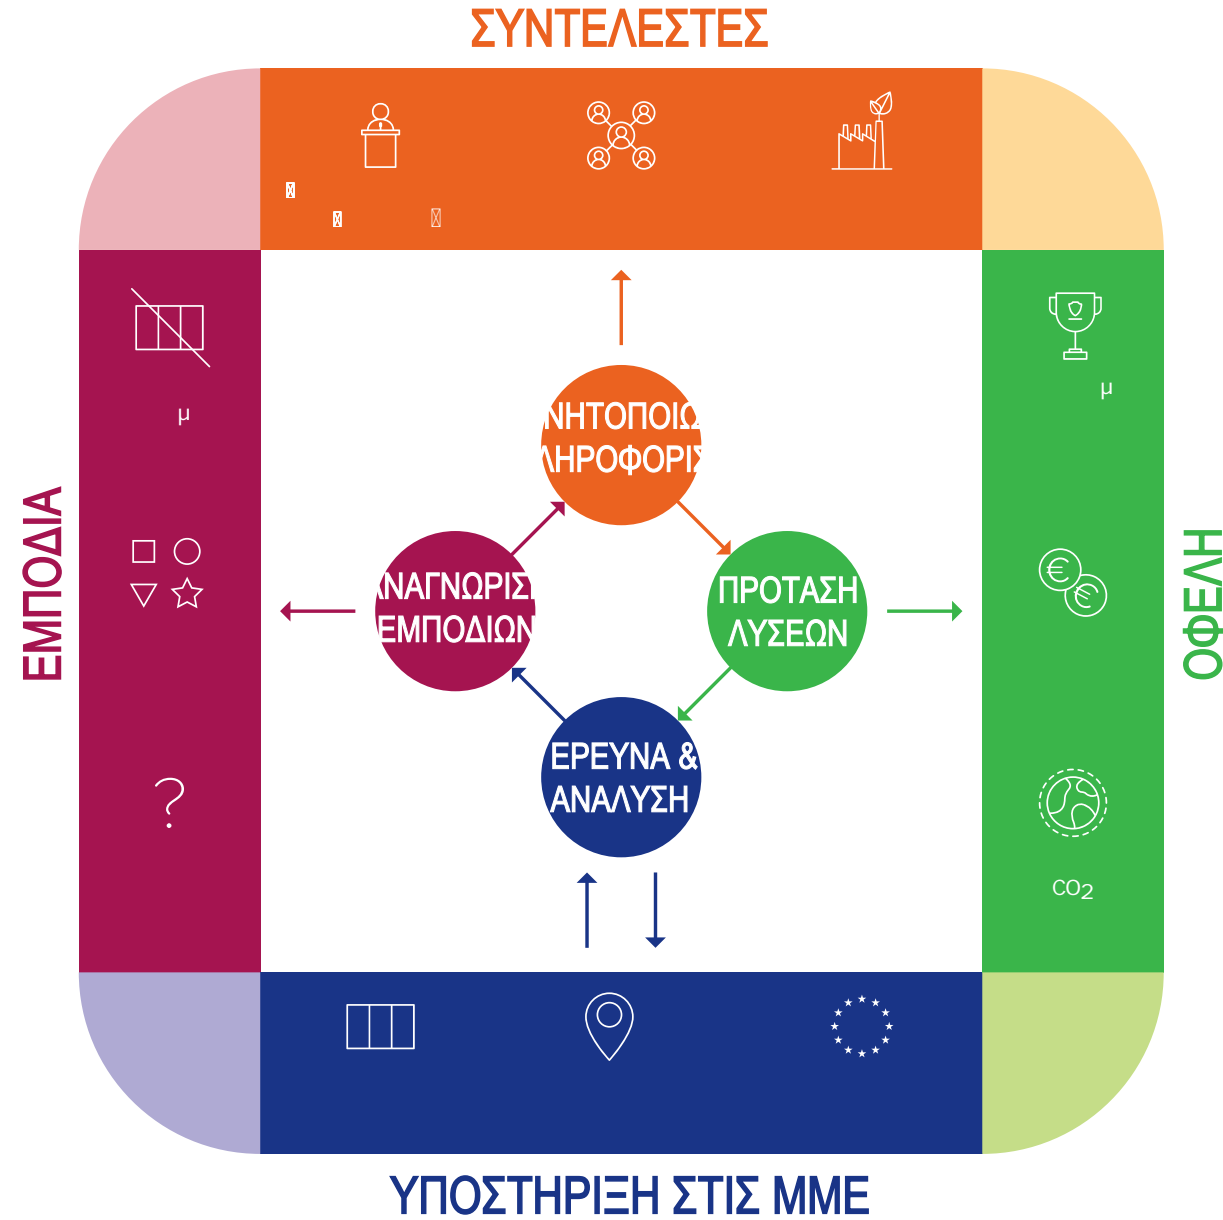

ΤΟ ΕΡΓΟ LEAP4SME ΣΤΟΧΕΥΕΙ ΣΤΗΝ ΥΠΟΣΤΗΡΙΞΗ ΤΩΝ ΚΡΑΤΩΝ ΜΕΛΩΝ ΓΙΑ ΤΗΝ ΕΦΑΡΜΟΓΗ Ή ΒΕΛΤΙΩΣΗ ΤΩΝ ΑΠΟΤΕΛΕΣΜΑΤΙΚΩΝ ΠΟΛΙΤΙΚΩΝ ΓΙΑ ΜΙΚΡΟΜΕΣΑΙΕΣ ΕΠΙΧΕΙΡΗΣΕΙΣ (ΜΜΕ) ΓΙΑ ΤΗΝ ΥΠΟΣΤΗΡΙΞΗ ΕΝΕΡΓΕΙΑΚΩΝ ΕΠΙΘΕΩΡΗΣΕΩΝ ΚΑΙ ΤΗΝ ΕΦΑΡΜΟΓΗ ΟΙΚΟΝΟΜΙΚΑ ΑΠΟΤΕΛΕΣΜΑΤΙΚΩΝ ΠΡΟΤΕΙΝΟΜΕΝΩΝ ΜΕΤΡΩΝ ΕΝΕΡΓΕΙΑΚΗΣ ΑΠΟΟΔΟΣΗΣ.

THIS WILL BE ACHIEVED BY:

- ΧΑΡΤΟΓΡΑΦΗΣΗ ΤΩΝ ΕΘΝΙΚΩΝ ΠΡΟΓΡΑΜΜΑΤΩΝ
- ΑΞΙΟΛΟΓΗΣΗ ΤΗΣ ΕΝΕΡΓΕΙΑΚΗΣ ΧΡΗΣΗΣ ΑΝΑ ΤΟΜΕΑ
- ΑΝΑΠΤΥΞΗ ΚΑΙΝΟΤΟΜΩΝ ΠΟΛΙΤΙΚΩΝ ΕΝΕΡΓΕΙΑΚΩΝ ΕΠΙΘΕΩΡΗΣΕΩΝ ΜΕ ΤΟΥΣ ΚΥΡΙΟΥΣ ΣΥΜΜΕΤΕΧΟΝΤΕΣ
- ΑΛΛΗΛΕΠΙΔΡΑΣΗ ΜΕ ΤΟΥΣ ΛΗΠΤΕΣ ΑΠΟΦΑΣΕΩΝ ΚΑΙ ΤΙΣ ΕΝΩΣΕΙΣ ΕΠΙΧΕΙΡΗΣΕΩΝ
- ΠΡΟΤΕΙΝΟΝΤΑΣ ΠΡΟΤΑΣΕΙΣ ΠΟΛΙΤΙΚΗΣ